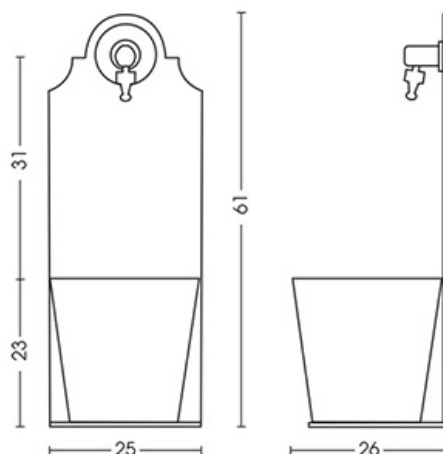

Fontaine de jardin murale en fer – 23 x 25x 50 cm – 8 coloris disponibles

Coloris disponibles

Traitement anti-rouille

Déclinaison de couleurs

Accessoires complémentaires

Siphon en laiton
chromé
Ref 010904010349

Siphon en laiton
brossé
Ref 010904010350