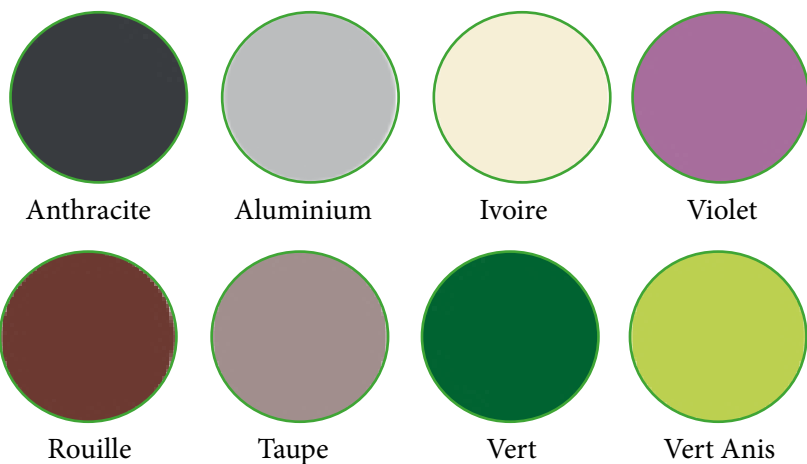

Fontaine de jardin murale en fer – 23 x 25x 50 cm – 8 coloris disponibles

Coloris disponibles

Traitement anti-rouille

Déclinaison de couleurs

Accessoires complémentaires

Siphon en laiton
chromé
Ref 010904010349

Siphon en laiton
brossé
Ref 010904010350